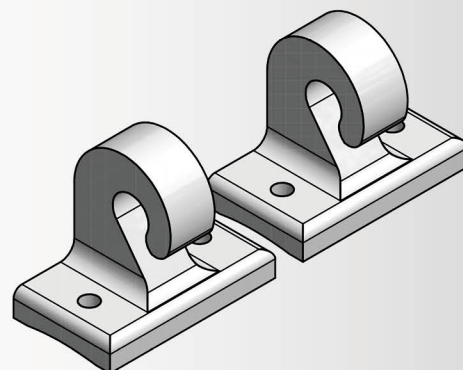

Gancetti:
(fissaggio standard)

Braccetti:
Sporgenza 40 cm
(su richiesta)

Kit molla di recupero alternativa all'arganello:
Larghezza minima 126 cm per Altezza 250 cm (su richiesta)

Descrizione Prodotto CG:

Tenda a caduta con aggancio forzato, a gancetto / o braccetti.
Salita e discesa ad argano o con molla. Viteria e bulloneria esclusivamente in acciaio inox.

Il prodotto viene costruito a Verano Brianza (MB) da ViVi-Italia

www.vivi-italia.it

Staffa Installazione a Soffitto, Nicchia e Parete:

**Configurazione Tipo A:
New Colibri
con CG più larga possibile:**

**Configurazione Tipo B:
New Colibri più larga possibile
con CG:**