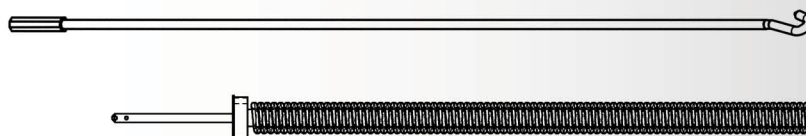

Gancetti:
(fissaggio standard)

Braccetti:
Sporgenza 40 cm
(su richiesta)

Kit molla di recupero alternativa all'arganello:
Larghezza minima 126 cm per Altezza 250 cm (su richiesta)

Descrizione Prodotto CG:

Tenda a caduta con aggancio forzato, a gancetto / o braccetti.
Salita e discesa ad argano o con molla. Viteria e bulloneria esclusivamente in acciaio inox.

Il prodotto viene costruito a Verano Brianza (MB) da ViVi-Italia

www.vivi-italia.it

Staffa Installazione a Soffitto, Nicchia e Parete:

**Configurazione Tipo A:
New Colibri
con CG più larga possibile:**

**Configurazione Tipo B:
New Colibri più larga possibile
con CG:**