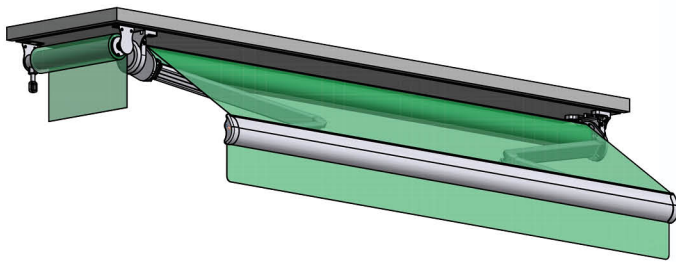

Gancetti:
(fissaggio standard)

Braccetti:
Sporgenza 40 cm
(su richiesta)

Kit molla di recupero alternativa all'arganello:
Larghezza minima 126 cm per Altezza 250 cm (su richiesta)

Descrizione Prodotto CG:

Tenda a caduta con aggancio forzato, a gancetto / o braccetti.
Salita e discesa ad argano o con molla. Viteria e bulloneria esclusivamente in acciaio inox.

Il prodotto viene costruito a Verano Brianza (MB) da ViVi-Italia

www.vivi-italia.it

Staffa Installazione a Soffitto, Nicchia e Parete:

**Configurazione Tipo A:
New Colibri
con CG più larga possibile:**

**Configurazione Tipo B:
New Colibri più larga possibile
con CG:**