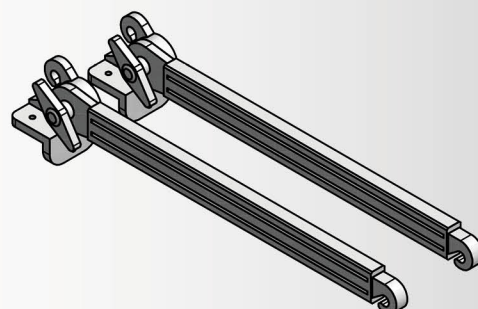

Gancetti:
(fissaggio standard)

Braccetti:
Sporgenza 40 cm
(su richiesta)

Kit molla di recupero alternativa all'arganello:
Larghezza minima 126 cm per Altezza 250 cm (su richiesta)

Descrizione Prodotto CG:

Tenda a caduta con aggancio forzato, a gancetto / o braccetti.
Salita e discesa ad argano o con molla. Viteria e bulloneria esclusivamente in acciaio inox.

Il prodotto viene costruito a Verano Brianza (MB) da ViVi-Italia

www.vivi-italia.it

Staffa Installazione a Soffitto, Nicchia e Parete:

**Configurazione Tipo A:
New Colibri
con CG più larga possibile:**

**Configurazione Tipo B:
New Colibri più larga possibile
con CG:**