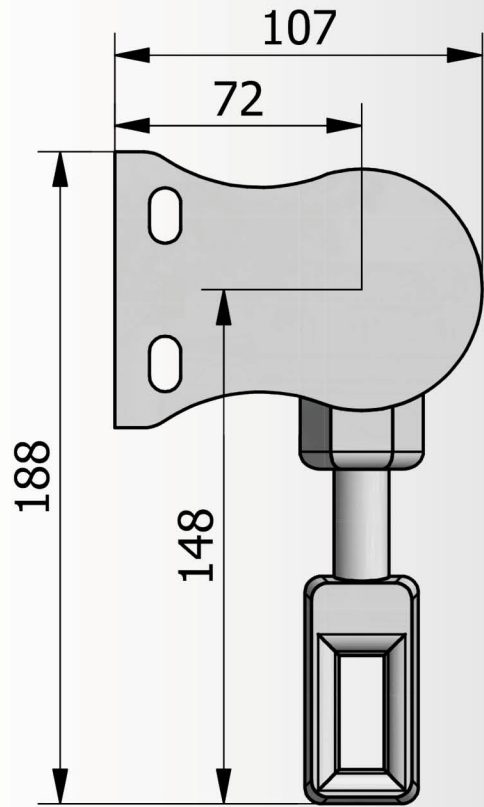

Gancetti:
(fissaggio standard)

Braccetti:
Sporgenza 40 cm
(su richiesta)

Kit molla di recupero alternativa all'arganello:
Larghezza minima 126 cm per Altezza 250 cm (su richiesta)

Descrizione Prodotto CG:

Tenda a caduta con aggancio forzato, a gancetto / o braccetti.
Salita e discesa ad argano o con molla. Viteria e bulloneria esclusivamente in acciaio inox.

Il prodotto viene costruito a Verano Brianza (MB) da ViVi-Italia

www.vivi-italia.it

Staffa Installazione a Soffitto, Nicchia e Parete:

**Configurazione Tipo A:
New Colibri
con CG più larga possibile:**

**Configurazione Tipo B:
New Colibri più larga possibile
con CG:**