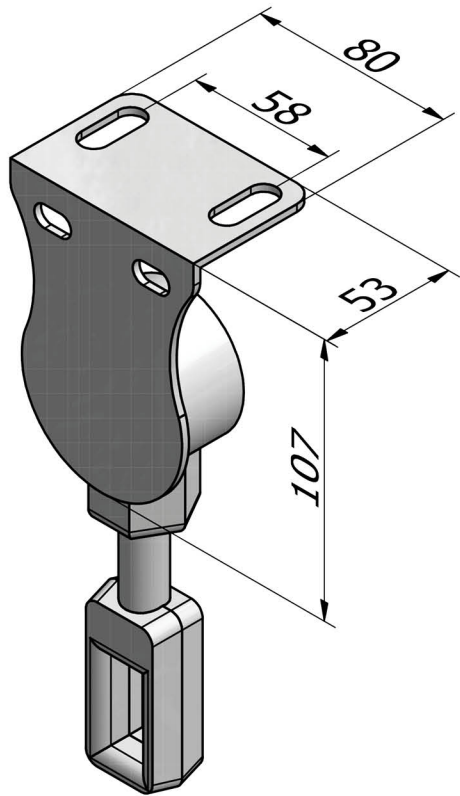

Gancetti:
(fissaggio standard)

Braccetti:
Sporgenza 40 cm
(su richiesta)

Kit molla di recupero alternativa all'arganello:
Larghezza minima 126 cm per Altezza 250 cm (su richiesta)

Descrizione Prodotto CG:

Tenda a caduta con aggancio forzato, a gancetto / o braccetti.
Salita e discesa ad argano o con molla. Viteria e bulloneria esclusivamente in acciaio inox.

Il prodotto viene costruito a Verano Brianza (MB) da ViVi-Italia

www.vivi-italia.it

Staffa Installazione a Soffitto, Nicchia e Parete:

**Configurazione Tipo A:
New Colibri
con CG più larga possibile:**

**Configurazione Tipo B:
New Colibri più larga possibile
con CG:**