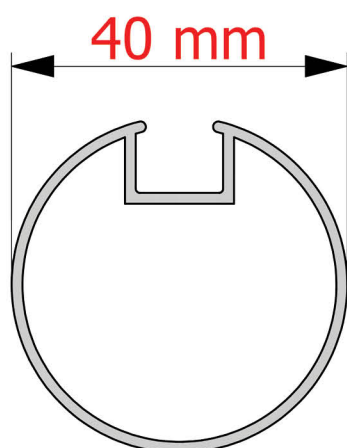

**Tubolare Cappottina:**

**Staffa Aggancio a Soffitto:**

**Staffa Aggancio a Parete 1:**

**Staffa Aggancio a Parete 2:**

**Descrizione Cappottina Piana Fissa:**

Cappottina fissa, costruita con profilo tondo diametro Ø 40 mm  
Prodotto indicato per negozi.

### Spalletta Tipo A:

### Spalletta Tipo B: