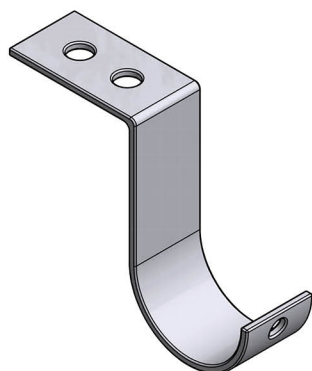

**Tubolare Cappottina:**

**Staffa Aggancio a Soffitto:**

**Staffa Aggancio a Parete 1:**

**Staffa Aggancio a Parete 2:**

**Descrizione Cappottina Piana Fissa:**

Cappottina fissa, costruita con profilo tondo diametro Ø 40 mm  
Prodotto indicato per negozi.

### Spalletta Tipo A: