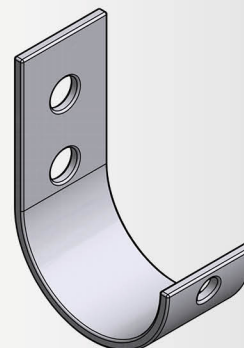

**Tubolare Cappottina:**

**Staffa Aggancio a Soffitto:**

**Staffa Aggancio a Parete 1:**

**Staffa Aggancio a Parete 2:**

**Descrizione Cappottina Piana Fissa:**

Cappottina fissa, costruita con profilo tondo diametro Ø 40 mm  
Prodotto indicato per negozi.

### Spalletta Tipo A: