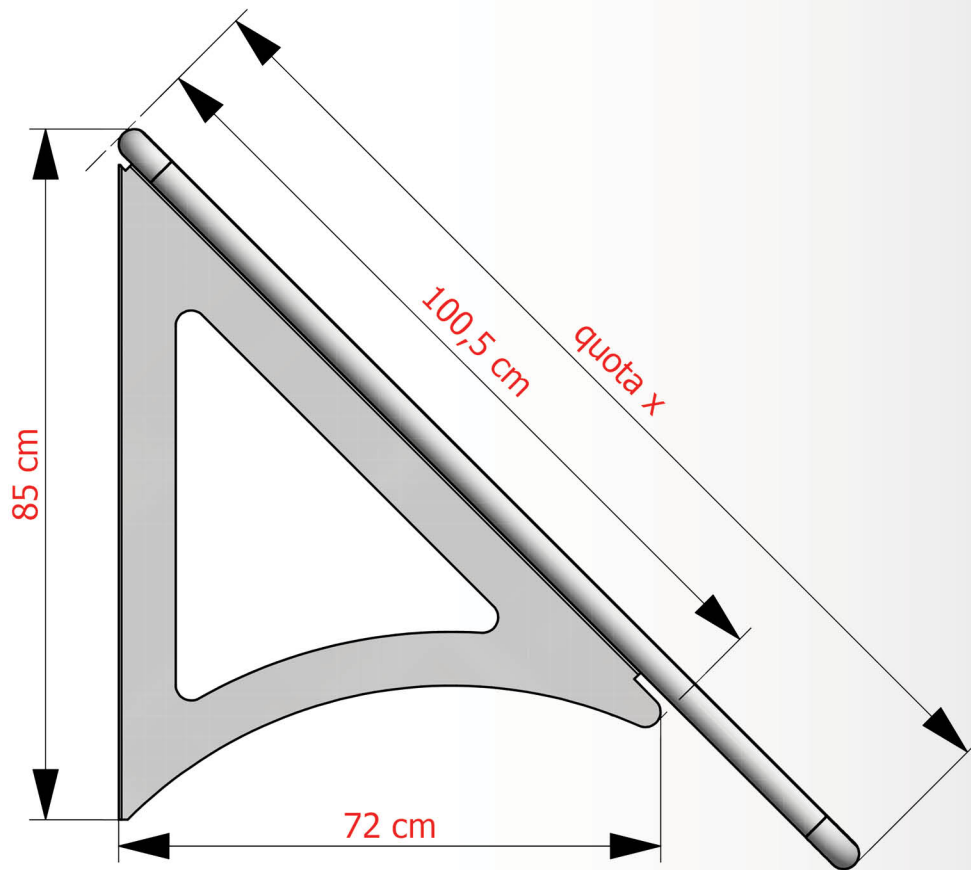

**Tubolare Cappottina:**

**Staffa Aggancio a Soffitto:**

**Staffa Aggancio a Parete 1:**

**Staffa Aggancio a Parete 2:**

**Descrizione Cappottina Piana Fissa:**

Cappottina fissa, costruita con profilo tondo diametro Ø 40 mm  
Prodotto indicato per negozi.

### Spalletta Tipo A:

### Spalletta Tipo B: