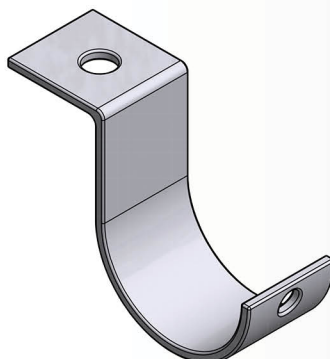

**Tubolare Cappottina:**

**Staffa Aggancio a Soffitto:**

**Staffa Aggancio a Parete 1:**

**Staffa Aggancio a Parete 2:**

**Descrizione Cappottina Piana Fissa:**

Cappottina fissa, costruita con profilo tondo diametro Ø 40 mm  
Prodotto indicato per negozi.

### Spalletta Tipo A: