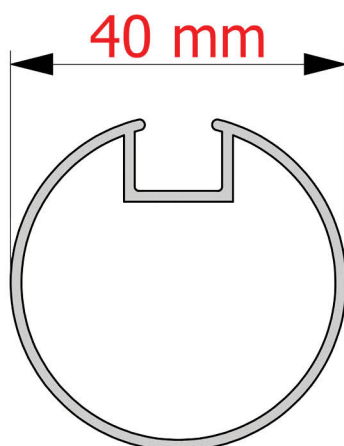

**Tubolare Cappottina:**

**Staffa Aggancio a Soffitto:**

**Staffa Aggancio a Parete 1:**

**Staffa Aggancio a Parete 2:**

## Descrizione Cappottina Triangolare Fissa:

Cappottina fissa, costruita con profilo tondo diametro  $\varnothing$  40 mm  
Prodotto indicato per negozi.

*Il prodotto viene costruito a Verano Brianza (MB) da ViVi-Italia*