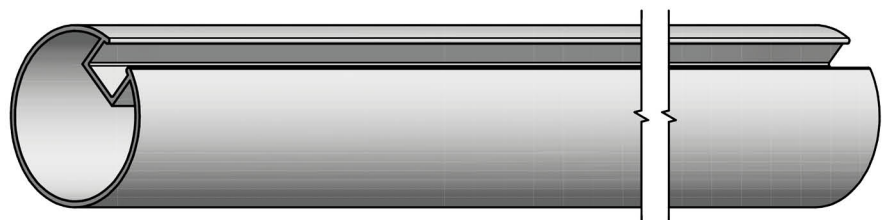

**Tubolare Cappottina:**

**Staffa Aggancio a Soffitto:**

**Staffa Aggancio a Parete 1:**

**Staffa Aggancio a Parete 2:**

## Descrizione Cappottina Triangolare Fissa:

Cappottina fissa, costruita con profilo tondo diametro  $\varnothing$  40 mm  
Prodotto indicato per negozi.

*Il prodotto viene costruito a Verano Brianza (MB) da ViVi-Italia*