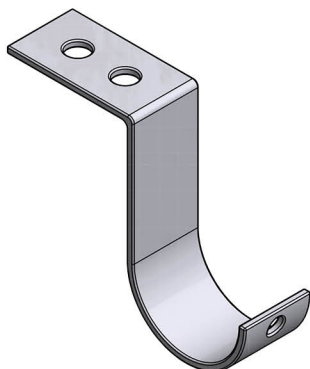

**Tubolare Cappottina:**

**Staffa Aggancio a Soffitto:**

**Staffa Aggancio a Parete 1:**

**Staffa Aggancio a Parete 2:**

## Descrizione Cappottina Triangolare Fissa:

Cappottina fissa, costruita con profilo tondo diametro  $\varnothing$  40 mm  
Prodotto indicato per negozi.

*Il prodotto viene costruito a Verano Brianza (MB) da ViVi-Italia*