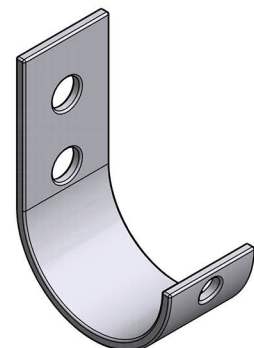

**Tubolare Cappottina:**

**Staffa Aggancio a Soffitto:**

**Staffa Aggancio a Parete 1:**

**Staffa Aggancio a Parete 2:**

## Descrizione Cappottina Triangolare Fissa:

Cappottina fissa, costruita con profilo tondo diametro  $\varnothing$  40 mm  
Prodotto indicato per negozi.

*Il prodotto viene costruito a Verano Brianza (MB) da ViVi-Italia*