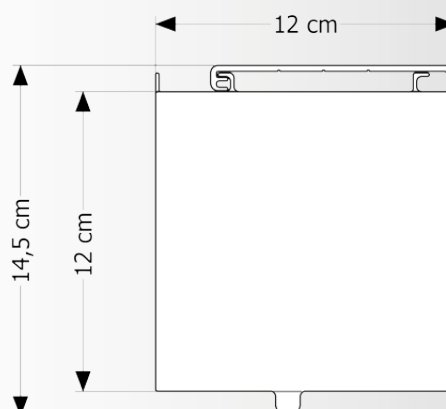

Sezione estrusi cassonetto:

Vista laterale testata cassonetto:

Sezione guida con sistema zip:

Descrizione Prodotto Zip:

Tenda a caduta verticale con cassonetto 120 x 120. Il cassonetto è ispezionabile e predisposto per attacco a soffitto. E' possibile applicare tessuti quali PVC tramato, acrilico o filtranti; a qualsiasi di questi tessuti viene termosaldata o cucitura la cerniera a zip che garantisce il sistema di scorrimento del telo vincolato nelle guide ottenendo una chiusura quasi ermetica. La movimentazione può essere manuale tramite asta a snodo cardano oppure a motore.