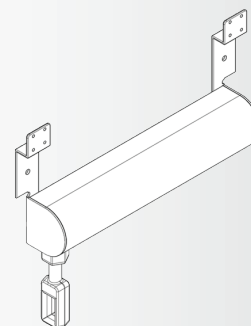

Kit motore:

Staffa parete:

Staffa soffitto:

Dimensioni ed Ingombri:

Ingombri profilo:

Kit arganello:

Profili, curve e snodi completamente in alluminio.

Movimentazione standard con fune, il kit motore o arganello sono optional.

Vista laterale dello Scheletro Quotato:

Sp	Af	La	Lb	Lc	Ld
950	600	1280	958	637	315
1050	700	1430	1080	728	375
1200	800	1630	1245	860	475
1300	900	1730	1325	920	520
1400	1000	1830	1423	1015	610