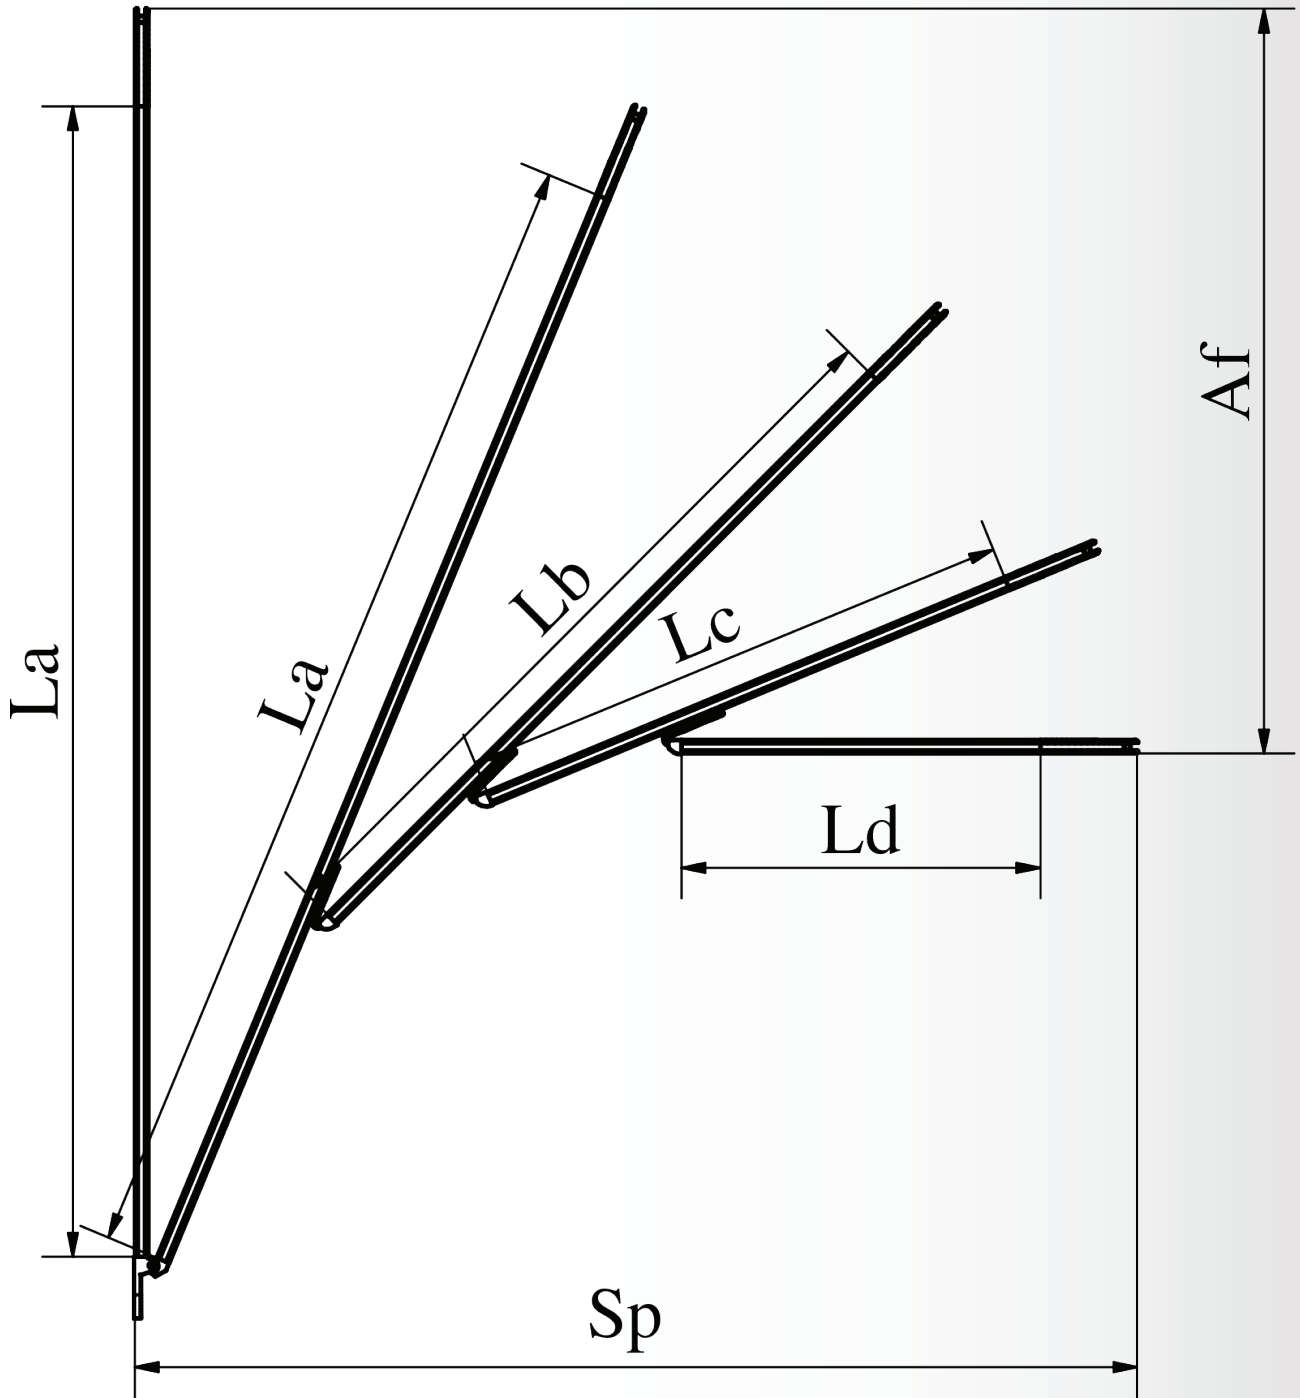

Kit motore:

Staffa parete:

Staffa soffitto:

Dimensioni ed Ingombri:

Ingombri profilo:

Kit arganello:

Profili, curve e snodi completamente in alluminio.

Movimentazione standard con fune, il kit motore o arganello sono optional.

Vista laterale dello Scheletro Quotato:

Sp	Af	La	Lb	Lc	Ld
950	600	1280	958	637	315
1050	700	1430	1080	728	375
1200	800	1630	1245	860	475
1300	900	1730	1325	920	520
1400	1000	1830	1423	1015	610