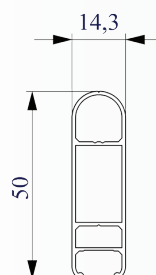

Kit motore:

Staffa parete:

Staffa soffitto:

Dimensioni ed Ingombri:

Ingombri profilo:

Kit arganello:

Profili, curve e snodi completamente in alluminio.

Movimentazione standard con fune, il kit motore o arganello sono optional.

Vista laterale dello Scheletro Quotato:

Sp	Af	La	Lb	Lc	Ld
950	600	1280	958	637	315
1050	700	1430	1080	728	375
1200	800	1630	1245	860	475
1300	900	1730	1325	920	520
1400	1000	1830	1423	1015	610