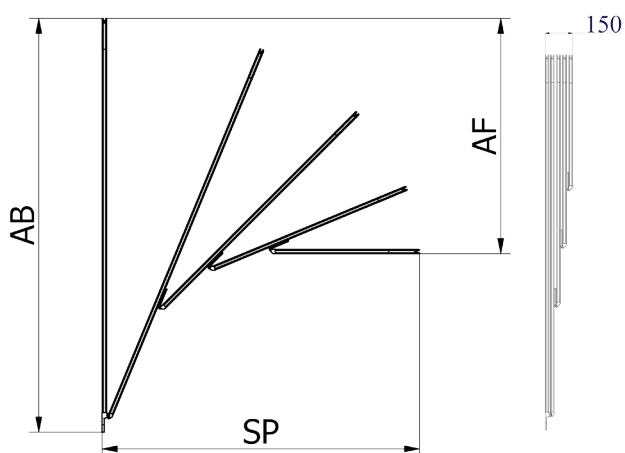

Kit motore:

Staffa parete:

Staffa soffitto:

Dimensioni ed Ingombri:

Ingombri profilo:

Kit arganello:

Profili, curve e snodi completamente in alluminio.

Movimentazione standard con fune, il kit motore o arganello sono optional.

Vista laterale dello Scheletro Quotato:

Sp	Af	La	Lb	Lc	Ld
950	600	1280	958	637	315
1050	700	1430	1080	728	375
1200	800	1630	1245	860	475
1300	900	1730	1325	920	520
1400	1000	1830	1423	1015	610