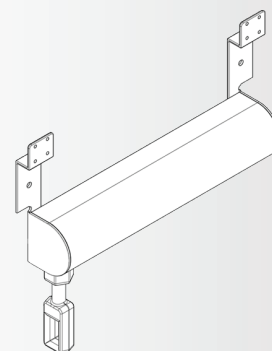

Kit motore:

Staffa parete:

Staffa soffitto:

Dimensioni ed Ingombri:

Ingombri profilo:

Kit arganello:

Profili, curve e snodi completamente in alluminio.
 Movimentazione standard con fune, il kit motore o arganello sono optional.

Vista laterale dello Scheletro Quotato:

Sp	Af	La	Lb	Lc	Ld
950	600	1280	958	637	315
1050	700	1430	1080	728	375
1200	800	1630	1245	860	475
1300	900	1730	1325	920	520
1400	1000	1830	1423	1015	610