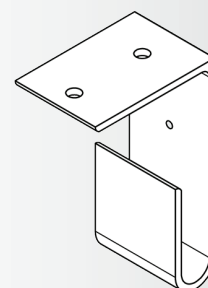

Kit motore:

Staffa parete:

Staffa soffitto:

Dimensioni ed Ingombri:

Ingombri profilo:

Kit arganello:

Profili, curve e snodi completamente in alluminio.
 Movimentazione standard con fune, il kit motore o arganello sono optional.

Vista laterale dello Scheletro Quotato:

Sp	Af	La	Lb	Lc	Ld
950	600	1280	958	637	315
1050	700	1430	1080	728	375
1200	800	1630	1245	860	475
1300	900	1730	1325	920	520
1400	1000	1830	1423	1015	610