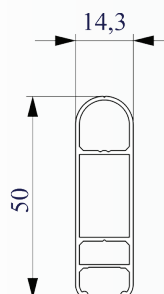

Kit motore:

Staffa parete:

Staffa soffitto:

Dimensioni ed Ingombri:

Ingombri profilo:

Kit arganello:

Profili, curve e snodi completamente in alluminio.
 Movimentazione standard con fune, il kit motore o arganello sono optional.

Vista laterale dello Scheletro Quotato:

Sp	Af	La	Lb	Lc	Ld
950	600	1280	958	637	315
1050	700	1430	1080	728	375
1200	800	1630	1245	860	475
1300	900	1730	1325	920	520
1400	1000	1830	1423	1015	610