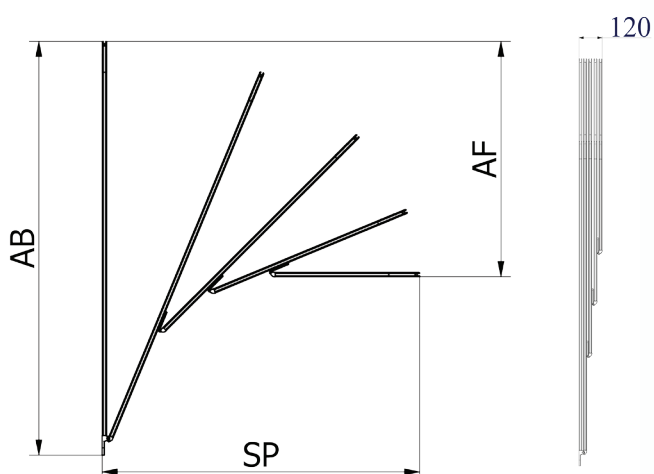

Kit motore:

Staffa parete:

Staffa soffitto:

Dimensioni ed Ingombri:

Ingombri profilo:

Kit arganello:

Profili, curve e snodi completamente in alluminio.
 Movimentazione standard con fune, il kit motore o arganello sono optional.

Vista laterale dello Scheletro Quotato:

Sp	Af	La	Lb	Lc	Ld
950	600	1280	958	637	315
1050	700	1430	1080	728	375
1200	800	1630	1245	860	475
1300	900	1730	1325	920	520
1400	1000	1830	1423	1015	610