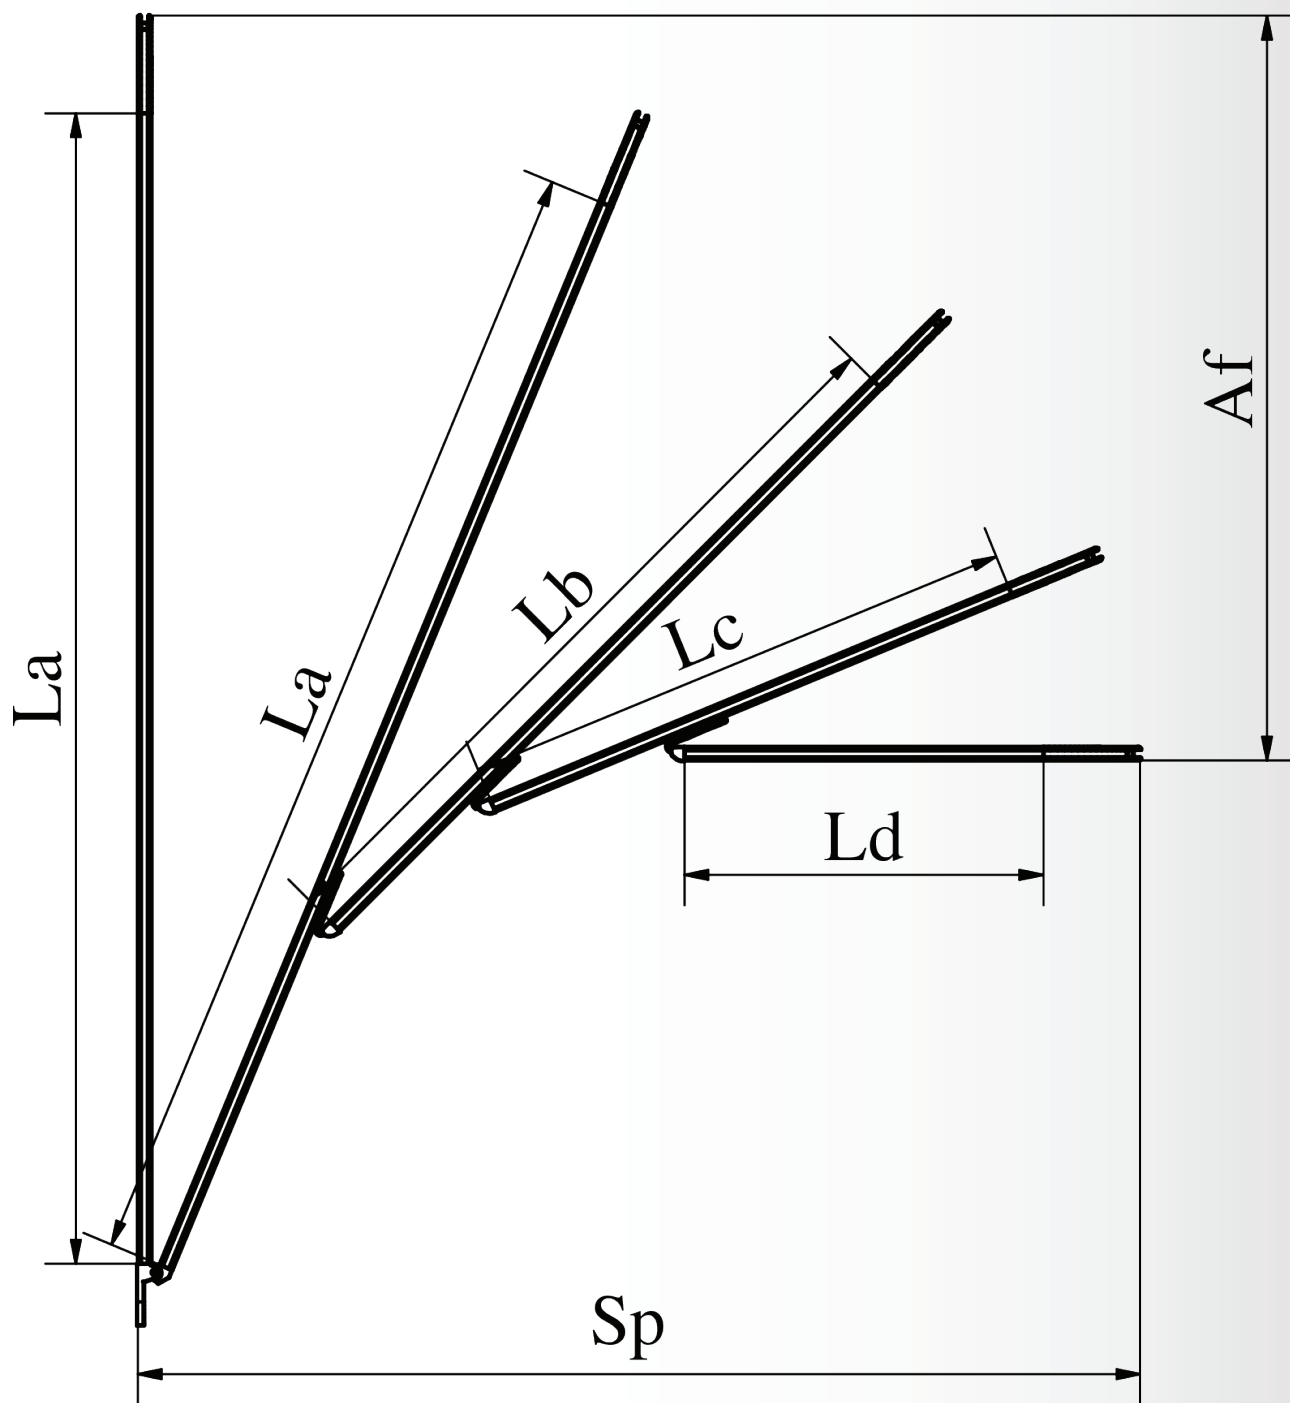

Kit motore:

Staffa parete:

Staffa soffitto:

Dimensioni ed Ingombri:

Ingombri profilo:

Kit arganello:

Profili, curve e snodi completamente in alluminio.
 Movimentazione standard con fune, il kit motore o arganello sono optional.

Vista laterale dello Scheletro Quotato:

Sp	Af	La	Lb	Lc	Ld
950	600	1280	958	637	315
1050	700	1430	1080	728	375
1200	800	1630	1245	860	475
1300	900	1730	1325	920	520
1400	1000	1830	1423	1015	610