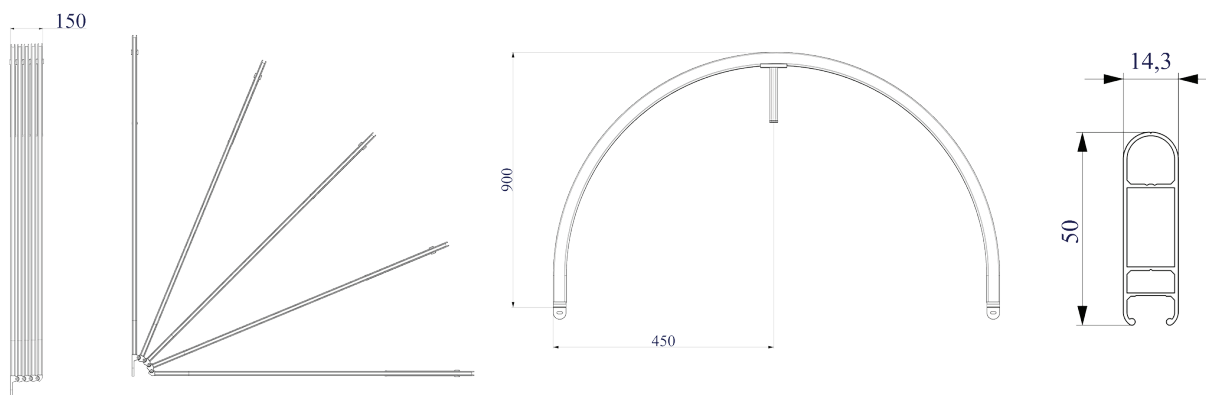

*Kit motore:*

*Kit arganello:*

*Staffa parete:*

*Staffa soffitto:*

*Dimensioni ed Ingombri:*

Profili, curve e snodi completamente in alluminio.

Movimentazione standard con fune, il kit motore o arganello sono optional.