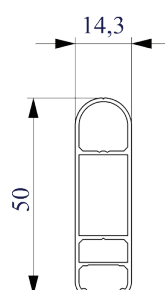

Kit motore:

Staffa parete:

Staffa soffitto:

Dimensioni ed Ingombri:

Ingombri profilo:

Kit arganello:

Profili, curve e snodi completamente in alluminio.
 Movimentazione standard con fune, il kit motore o arganello sono optional.