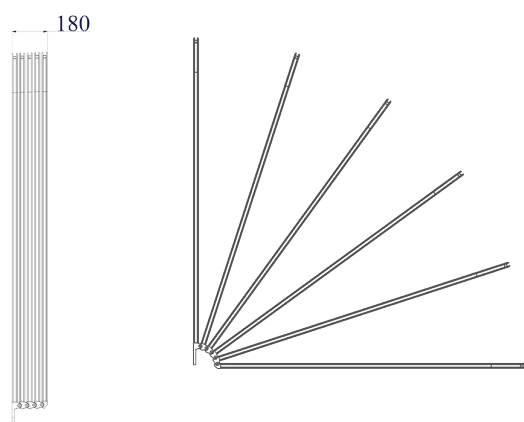

Kit motore:

Staffa parete:

Staffa soffitto:

Dimensioni ed Ingombri:

Ingombri profilo:

Kit arganello:

Profili, curve e snodi completamente in alluminio.
 Movimentazione standard con fune, il kit motore o arganello sono optional.