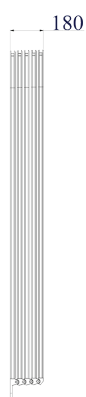

Kit motore:

Staffa parete:

Staffa soffitto:

Dimensioni ed Ingombri:

Ingombri profilo:

Kit arganello:

Profili, curve e snodi completamente in alluminio.
 Movimentazione standard con fune, il kit motore o arganello sono optional.