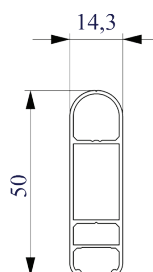

Kit motore:

Staffa parete:

Staffa soffitto:

Dimensioni ed Ingombri:

Ingombri profilo:

Kit arganello:

Profili, curve e snodi completamente in alluminio.
 Movimentazione standard con fune, il kit motore o arganello sono optional.