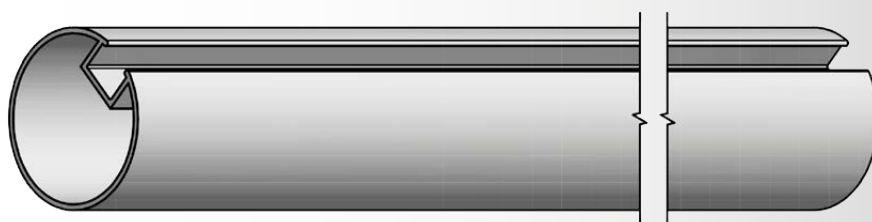

Tubolare Cappottina:

Staffa Aggancio a Soffitto:

Staffa Aggancio a Parete 1:

Staffa Aggancio a Parete 2:

Descrizione Cappottina Trapezoidale Fissa:

Cappottina fissa, costruita con profilo tondo diametro \varnothing 40 mm
Prodotto indicato per negozi.