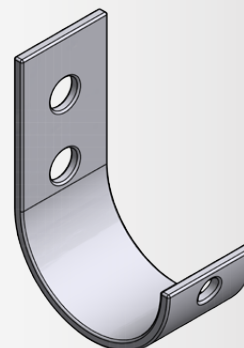

Tubolare Cappottina:

Staffa Aggancio a Soffitto:

Staffa Aggancio a Parete 1:

Staffa Aggancio a Parete 2:

Descrizione Cappottina Trapezoidale Fissa:

Cappottina fissa, costruita con profilo tondo diametro \varnothing 40 mm
Prodotto indicato per negozi.