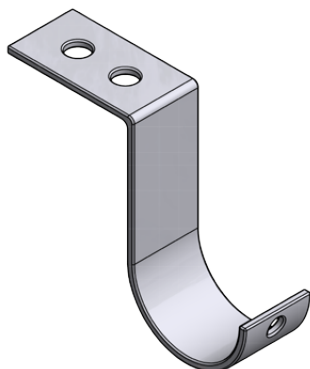

Tubolare Cappottina:

Staffa Aggancio a Soffitto:

Staffa Aggancio a Parete 1:

Staffa Aggancio a Parete 2:

Descrizione Cappottina Trapezoidale Fissa:

Cappottina fissa, costruita con profilo tondo diametro \varnothing 40 mm
Prodotto indicato per negozi.