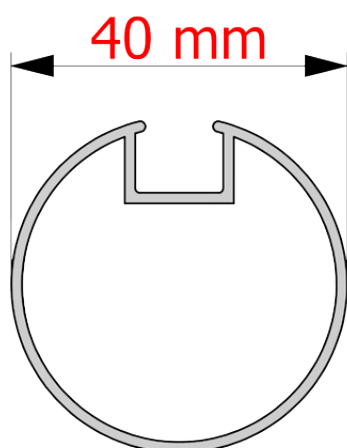

Tubolare Cappottina:

Staffa Aggancio a Soffitto:

Staffa Aggancio a Parete 1:

Staffa Aggancio a Parete 2:

Descrizione Cappottina Trapezoidale Fissa:

Cappottina fissa, costruita con profilo tondo diametro \varnothing 40 mm
Prodotto indicato per negozi.