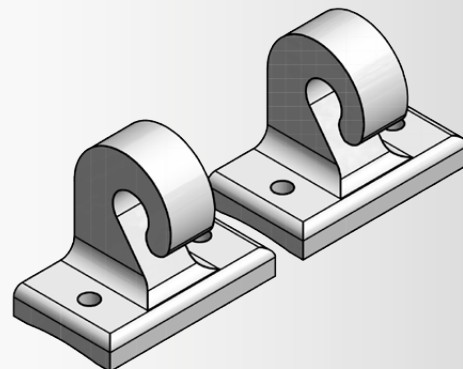

Gancetti:
(fissaggio standard)

Braccetti:
Sporgenza 40 cm
(su richiesta)

Kit molla di recupero alternativa all'arganello:
Larghezza minima 126 cm per Altezza 250 cm (su richiesta)

Descrizione Prodotto CG:

Tenda a caduta con aggancio forzato, a gancetto / o braccetti.
Salita e discesa ad argano o con molla. Viteria e bulloneria esclusivamente in acciaio inox.

Il prodotto viene costruito a Carate Brianza (MB) da ViVi-Italia

www.vivi-italia.it

Staffa Installazione a Soffitto, Nicchia e Parete:

**Configurazione Tipo A:
New Colibri
con CG più larga possibile:**

**Configurazione Tipo B:
New Colibri più larga possibile
con CG:**