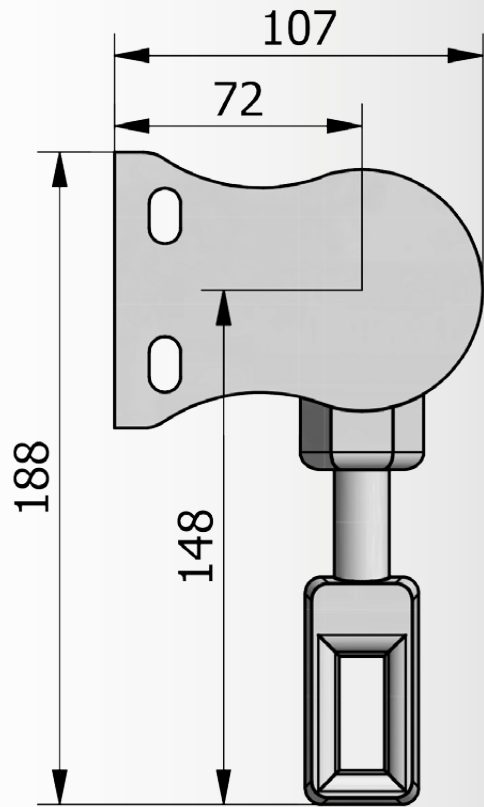

Gancetti:
(fissaggio standard)

Braccetti:
Sporgenza 40 cm
(su richiesta)

Kit molla di recupero alternativa all'arganello:
Larghezza minima 126 cm per Altezza 250 cm (su richiesta)

Descrizione Prodotto CG:

Tenda a caduta con aggancio forzato, a gancetto / o braccetti.
Salita e discesa ad argano o con molla. Viteria e bulloneria esclusivamente in acciaio inox.

Il prodotto viene costruito a Carate Brianza (MB) da ViVi-Italia

www.vivi-italia.it

Staffa Installazione a Soffitto, Nicchia e Parete:

**Configurazione Tipo A:
New Colibri
con CG più larga possibile:**

**Configurazione Tipo B:
New Colibri più larga possibile
con CG:**