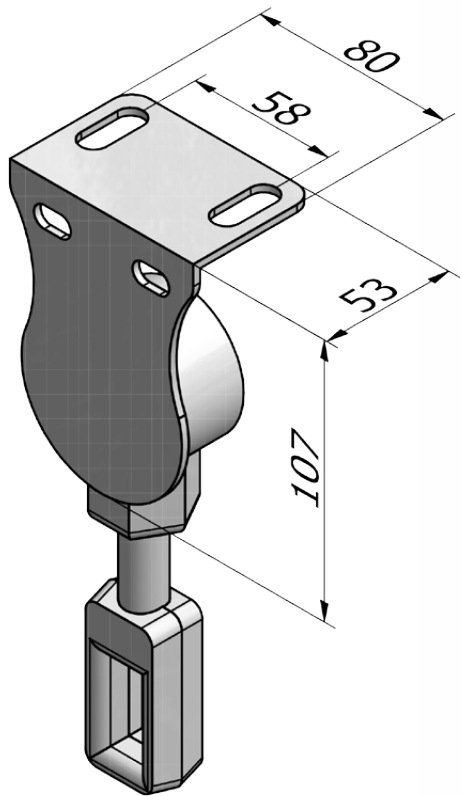

Gancetti:
(fissaggio standard)

Braccetti:
Sporgenza 40 cm
(su richiesta)

Kit molla di recupero alternativa all'arganello:
Larghezza minima 126 cm per Altezza 250 cm (su richiesta)

Descrizione Prodotto CG:

Tenda a caduta con aggancio forzato, a gancetto / o braccetti.
Salita e discesa ad argano o con molla. Viteria e bulloneria esclusivamente in acciaio inox.

Il prodotto viene costruito a Carate Brianza (MB) da ViVi-Italia

www.vivi-italia.it

Staffa Installazione a Soffitto, Nicchia e Parete:

**Configurazione Tipo A:
New Colibri
con CG più larga possibile:**

**Configurazione Tipo B:
New Colibri più larga possibile
con CG:**