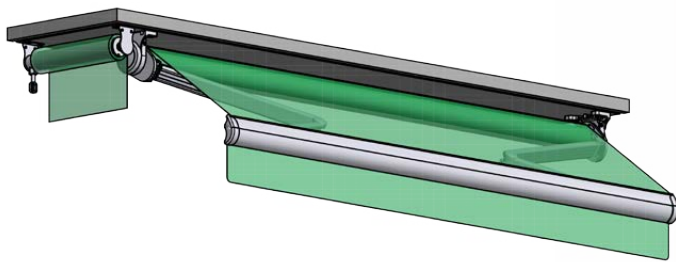

Gancetti:
(fissaggio standard)

Braccetti:
Sporgenza 40 cm
(su richiesta)

Kit molla di recupero alternativa all'arganello:
Larghezza minima 126 cm per Altezza 250 cm (su richiesta)

Descrizione Prodotto CG:

Tenda a caduta con aggancio forzato, a gancetto / o braccetti.
Salita e discesa ad argano o con molla. Viteria e bulloneria esclusivamente in acciaio inox.

Il prodotto viene costruito a Carate Brianza (MB) da ViVi-Italia

www.vivi-italia.it

Staffa Installazione a Soffitto, Nicchia e Parete:

**Configurazione Tipo A:
New Colibri
con CG più larga possibile:**

**Configurazione Tipo B:
New Colibri più larga possibile
con CG:**