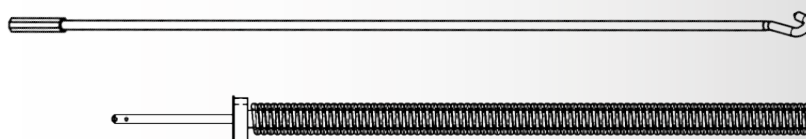

Gancetti:
(fissaggio standard)

Braccetti:
Sporgenza 40 cm
(su richiesta)

Kit molla di recupero alternativa all'arganello:
Larghezza minima 126 cm per Altezza 250 cm (su richiesta)

Descrizione Prodotto CG:

Tenda a caduta con aggancio forzato, a gancetto / o braccetti.
Salita e discesa ad argano o con molla. Viteria e bulloneria esclusivamente in acciaio inox.

Il prodotto viene costruito a Carate Brianza (MB) da ViVi-Italia

www.vivi-italia.it

Staffa Installazione a Soffitto, Nicchia e Parete:

**Configurazione Tipo A:
New Colibri
con CG più larga possibile:**

**Configurazione Tipo B:
New Colibri più larga possibile
con CG:**