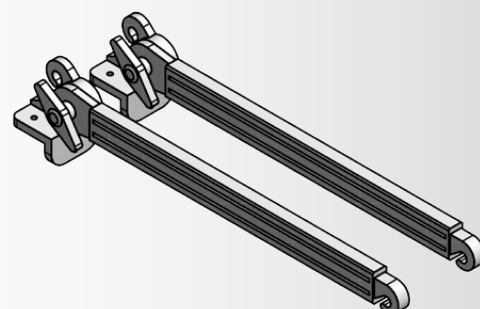

Gancetti:
(fissaggio standard)

Braccetti:
Sporgenza 40 cm
(su richiesta)

Kit molla di recupero alternativa all'arganello:
Larghezza minima 126 cm per Altezza 250 cm (su richiesta)

Descrizione Prodotto CG:

Tenda a caduta con aggancio forzato, a gancetto / o braccetti.
Salita e discesa ad argano o con molla. Viteria e bulloneria esclusivamente in acciaio inox.

Il prodotto viene costruito a Carate Brianza (MB) da ViVi-Italia

www.vivi-italia.it

Staffa Installazione a Soffitto, Nicchia e Parete:

**Configurazione Tipo A:
New Colibri
con CG più larga possibile:**

**Configurazione Tipo B:
New Colibri più larga possibile
con CG:**