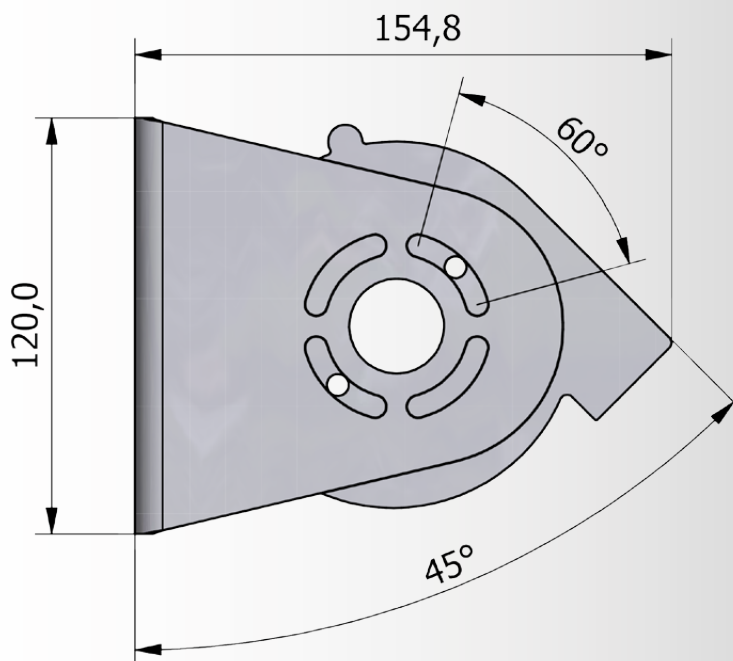

Staffa Speciale per posa CG Cass. a Parete:
(disponibile su richiesta)