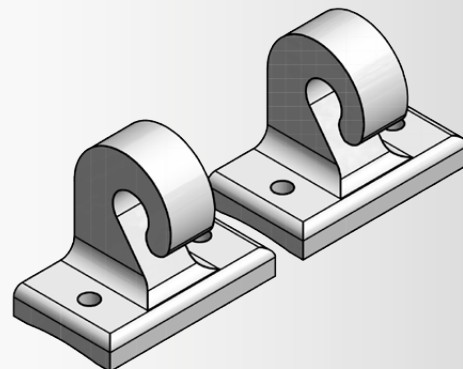

Gancetti:
(fissaggio standard)

Braccetti:
Sporgenza 40 cm
(su richiesta)

Kit molla di recupero alternativa all'arganello:
Larghezza minima 126 cm per Altezza 250 cm (su richiesta)

Descrizione Prodotto CG Cassonetto:

Tenda a caduta con cassonetto in alluminio Ø 100 per la protezione del telo.

Con aggancio forzato, a gancetti o braccetti.

Salita e discesa ad argano o con molla.

Viteria e bulloneria esclusivamente in acciaio inox.

Il prodotto viene costruito a Carate Brianza (MB) da ViVi-Italia

www.vivi-italia.it

Posa Standard CG Cassonetto a Soffitto:

Staffa Speciale per posa CG Cass. a Parete:
(disponibile su richiesta)

Staffa Speciale Tipo 1 per Posa In Nicchia:
(disponibile su richiesta)

Staffa Speciale Tipo 2 per Posa In Nicchia:
(disponibile su richiesta)

Staffa per la Posa del Cassonetto a Goccia a Soffitto:

**Configurazione Tipo A:
Box Plus
con CG Cassonetto più larga possibile:**

**Configurazione Tipo B:
Box Plus più larga possibile
con CG Cassonetto:**