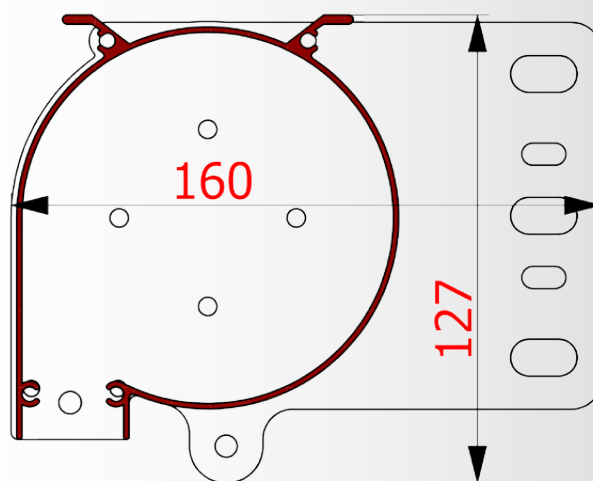

Gancetti:
(fissaggio standard)

Braccetti:
Sporgenza 40 cm
(su richiesta)

Kit molla di recupero alternativa all'arganello:
Larghezza minima 126 cm per Altezza 250 cm (su richiesta)

Descrizione Prodotto CG Cassonetto:

Tenda a caduta con cassonetto in alluminio Ø 100 per la protezione del telo.

Con aggancio forzato, a gancetti o braccetti.

Salita e discesa ad argano o con molla.

Viteria e bulloneria esclusivamente in acciaio inox.

Staffa Speciale Tipo 2 per Posa In Nicchia:
(disponibile su richiesta)

Staffa per la Posa del Cassonetto a Goccia a Soffitto:

**Configurazione Tipo A:
Box Plus
con CG Cassonetto più larga possibile:**

**Configurazione Tipo B:
Box Plus più larga possibile
con CG Cassonetto:**