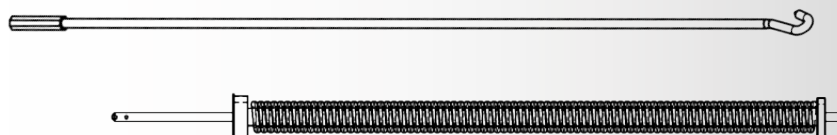

Gancetti:
(fissaggio standard)

Braccetti:
Sporgenza 40 cm
(su richiesta)

Kit molla di recupero alternativa all'arganello:
Larghezza minima 126 cm per Altezza 250 cm (su richiesta)

Descrizione Prodotto CG Cassonetto:

Tenda a caduta con cassonetto in alluminio Ø 100 per la protezione del telo.

Con aggancio forzato, a gancetti o braccetti.

Salita e discesa ad argano o con molla.

Viteria e bulloneria esclusivamente in acciaio inox.

Il prodotto viene costruito a Carate Brianza (MB) da ViVi-Italia

www.vivi-italia.it

Posa Standard CG Cassonetto a Soffitto:

Staffa Speciale per posa CG Cass. a Parete:
(disponibile su richiesta)

Staffa Speciale Tipo 1 per Posa In Nicchia:
(disponibile su richiesta)

Staffa Speciale Tipo 2 per Posa In Nicchia:
(disponibile su richiesta)

Staffa per la Posa del Cassonetto a Goccia a Soffitto:

**Configurazione Tipo A:
Box Plus
con CG Cassonetto più larga possibile:**

**Configurazione Tipo B:
Box Plus più larga possibile
con CG Cassonetto:**