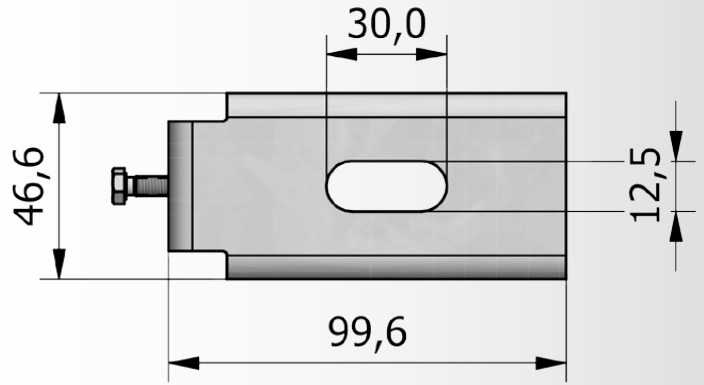

Gancetti:
(fissaggio standard)

Braccetti:
Sporgenza 40 cm
(su richiesta)

Kit molla di recupero alternativa all'arganello:
Larghezza minima 126 cm per Altezza 250 cm (su richiesta)

Descrizione Prodotto CG Cassonetto:

Tenda a caduta con cassonetto in alluminio Ø 100 per la protezione del telo.

Con aggancio forzato, a gancetti o braccetti.

Salita e discesa ad argano o con molla.

Viteria e bulloneria esclusivamente in acciaio inox.

Il prodotto viene costruito a Carate Brianza (MB) da ViVi-Italia

www.vivi-italia.it

Posa Standard CG Cassonetto a Soffitto:

Staffa Speciale per posa CG Cass. a Parete:
(disponibile su richiesta)

Staffa Speciale Tipo 1 per Posa In Nicchia:
(disponibile su richiesta)

Staffa Speciale Tipo 2 per Posa In Nicchia:
(disponibile su richiesta)

Staffa per la Posa del Cassonetto a Goccia a Soffitto:

**Configurazione Tipo A:
Box Plus
con CG Cassonetto più larga possibile:**

**Configurazione Tipo B:
Box Plus più larga possibile
con CG Cassonetto:**