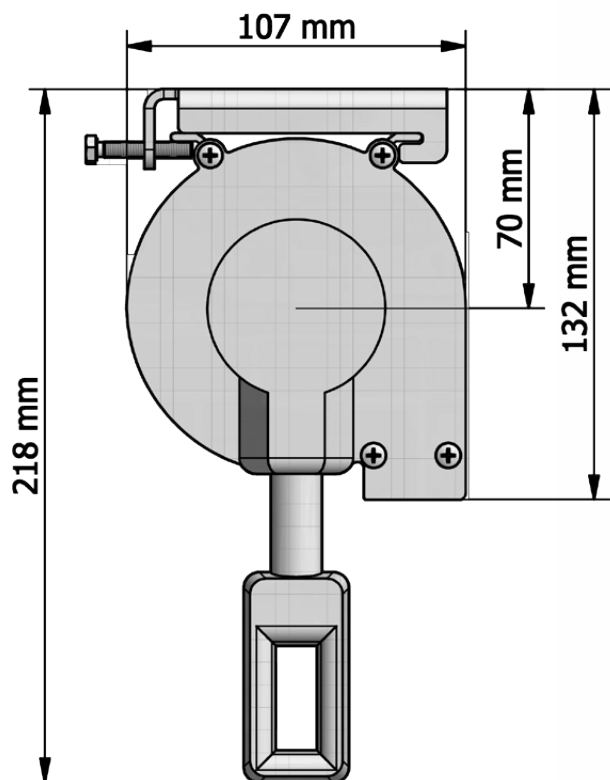

Gancetti:
(fissaggio standard)

Braccetti:
Sporgenza 40 cm
(su richiesta)

Kit molla di recupero alternativa all'arganello:
Larghezza minima 126 cm per Altezza 250 cm (su richiesta)

Descrizione Prodotto CG Cassonetto:

Tenda a caduta con cassonetto in alluminio Ø 100 per la protezione del telo.

Con aggancio forzato, a gancetti o braccetti.

Salita e discesa ad argano o con molla.

Viteria e bulloneria esclusivamente in acciaio inox.

Il prodotto viene costruito a Carate Brianza (MB) da ViVi-Italia

www.vivi-italia.it

Posa Standard CG Cassonetto a Soffitto:

Staffa Speciale per posa CG Cass. a Parete:
(disponibile su richiesta)

Staffa Speciale Tipo 1 per Posa In Nicchia:
(disponibile su richiesta)

Staffa Speciale Tipo 2 per Posa In Nicchia:
(disponibile su richiesta)

Staffa per la Posa del Cassonetto a Goccia a Soffitto:

**Configurazione Tipo A:
Box Plus
con CG Cassonetto più larga possibile:**

**Configurazione Tipo B:
Box Plus più larga possibile
con CG Cassonetto:**