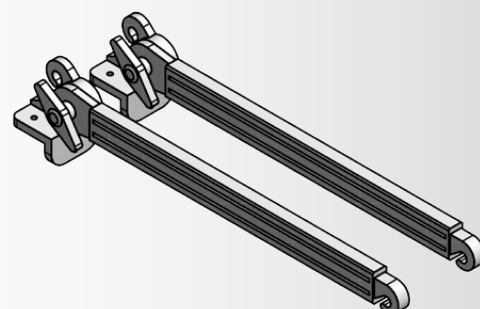

Gancetti:
(fissaggio standard)

Braccetti:
Sporgenza 40 cm
(su richiesta)

Kit molla di recupero alternativa all'arganello:
Larghezza minima 126 cm per Altezza 250 cm (su richiesta)

Descrizione Prodotto CG Cassonetto:

Tenda a caduta con cassonetto in alluminio Ø 100 per la protezione del telo.

Con aggancio forzato, a gancetti o braccetti.

Salita e discesa ad argano o con molla.

Viteria e bulloneria esclusivamente in acciaio inox.

Il prodotto viene costruito a Carate Brianza (MB) da ViVi-Italia

www.vivi-italia.it

Posa Standard CG Cassonetto a Soffitto:

Staffa Speciale per posa CG Cass. a Parete:
(disponibile su richiesta)

Staffa Speciale Tipo 1 per Posa In Nicchia:
(disponibile su richiesta)

Staffa Speciale Tipo 2 per Posa In Nicchia:
(disponibile su richiesta)

Staffa per la Posa del Cassonetto a Goccia a Soffitto:

**Configurazione Tipo A:
Box Plus
con CG Cassonetto più larga possibile:**

**Configurazione Tipo B:
Box Plus più larga possibile
con CG Cassonetto:**