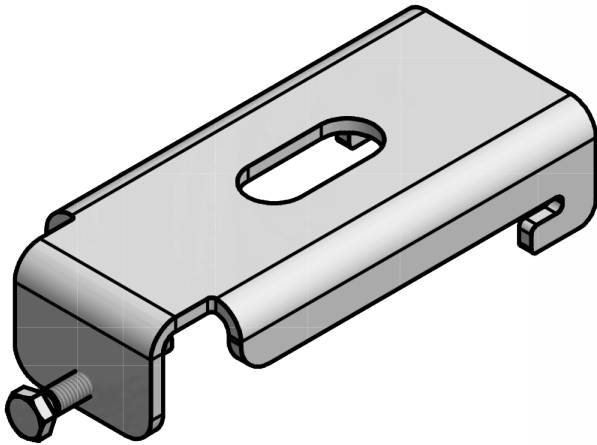

Gancetti:
(fissaggio standard)

Braccetti:
Sporgenza 40 cm
(su richiesta)

Kit molla di recupero alternativa all'arganello:
Larghezza minima 126 cm per Altezza 250 cm (su richiesta)

Descrizione Prodotto CG Cassonetto:

Tenda a caduta con cassonetto in alluminio Ø 100 per la protezione del telo.

Con aggancio forzato, a gancetti o braccetti.

Salita e discesa ad argano o con molla.

Viteria e bulloneria esclusivamente in acciaio inox.

Il prodotto viene costruito a Carate Brianza (MB) da ViVi-Italia

www.vivi-italia.it

Posa Standard CG Cassonetto a Soffitto:

Staffa Speciale per posa CG Cass. a Parete:
(disponibile su richiesta)

Staffa Speciale Tipo 1 per Posa In Nicchia:
(disponibile su richiesta)

Staffa Speciale Tipo 2 per Posa In Nicchia:
(disponibile su richiesta)

Staffa per la Posa del Cassonetto a Goccia a Soffitto:

**Configurazione Tipo A:
Box Plus
con CG Cassonetto più larga possibile:**

**Configurazione Tipo B:
Box Plus più larga possibile
con CG Cassonetto:**