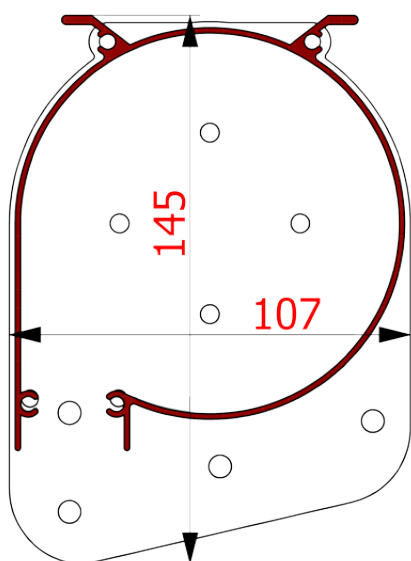

Gancetti:
(fissaggio standard)

Braccetti:
Sporgenza 40 cm
(su richiesta)

Kit molla di recupero alternativa all'arganello:
Larghezza minima 126 cm per Altezza 250 cm (su richiesta)

Descrizione Prodotto CG Cassonetto:

Tenda a caduta con cassonetto in alluminio Ø 100 per la protezione del telo.

Con aggancio forzato, a gancetti o braccetti.

Salita e discesa ad argano o con molla.

Viteria e bulloneria esclusivamente in acciaio inox.

Staffa Speciale Tipo 2 per Posa In Nicchia:
(disponibile su richiesta)

Staffa per la Posa del Cassonetto a Goccia a Soffitto:

**Configurazione Tipo A:
Box Plus
con CG Cassonetto più larga possibile:**

**Configurazione Tipo B:
Box Plus più larga possibile
con CG Cassonetto:**