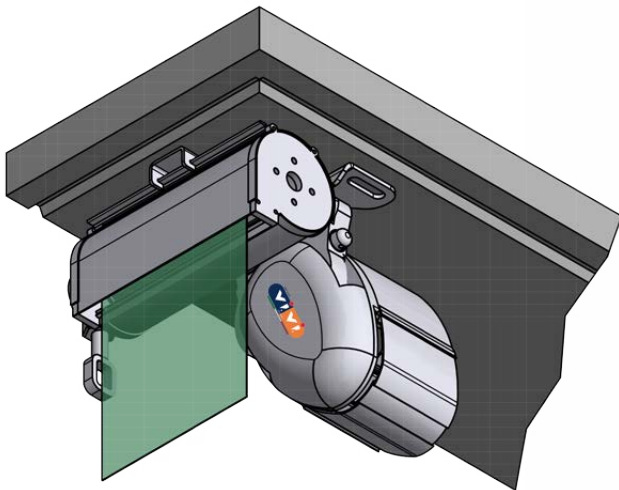

Tenda a caduta con cassonetto in alluminio Ø 100 per la protezione del telo.

Con aggancio forzato, a gancetti o braccetti.

Salita e discesa ad argano o con molla.

Viteria e bulloneria esclusivamente in acciaio inox.

Il prodotto viene costruito a Carate Brianza (MB) da ViVi-Italia

www.vivi-italia.it

Posa Standard CG Cassonetto a Soffitto:

Staffa Speciale per posa CG Cass. a Parete:
(disponibile su richiesta)

Staffa Speciale Tipo 1 per Posa In Nicchia:
(disponibile su richiesta)

Staffa Speciale Tipo 2 per Posa In Nicchia:
(disponibile su richiesta)

Staffa per la Posa del Cassonetto a Goccia a Soffitto:

**Configurazione Tipo A:
Box Plus
con CG Cassonetto più larga possibile:**

**Configurazione Tipo B:
Box Plus più larga possibile
con CG Cassonetto:**